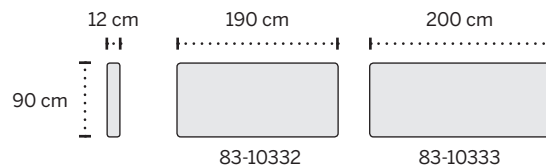

ENG 2 bed drawers
DE 2 Bettkästen
ES 2 Cajones para cama
FR 2 tiroirs

82-20088-1

82-20088-2

ENG Pull-out-bed incl. Slats
DE Ausziehbett inkl. Lattenrost
ES Cama nido + somier
FR Lit gigogne avec sommier à lattes

82-20045-1

82-20045-2

ENG Drawer in MDF. Only for Modern
DE Schublade in MDF. Nur für Modern
ES Cajon en MDF. Solo para Modern
FR Tiroir en MDF. Exclusivement pour Modern

82-20097-40

ENG Foam mattress
DE Schaumstoffmatratze
ES Colchón de espuma erase
FR Matelas mousse

ENG Bonell spring mattress
DE Bonellfederkernmatratze
ES Colchón de muelles
FR Matelas à ressort