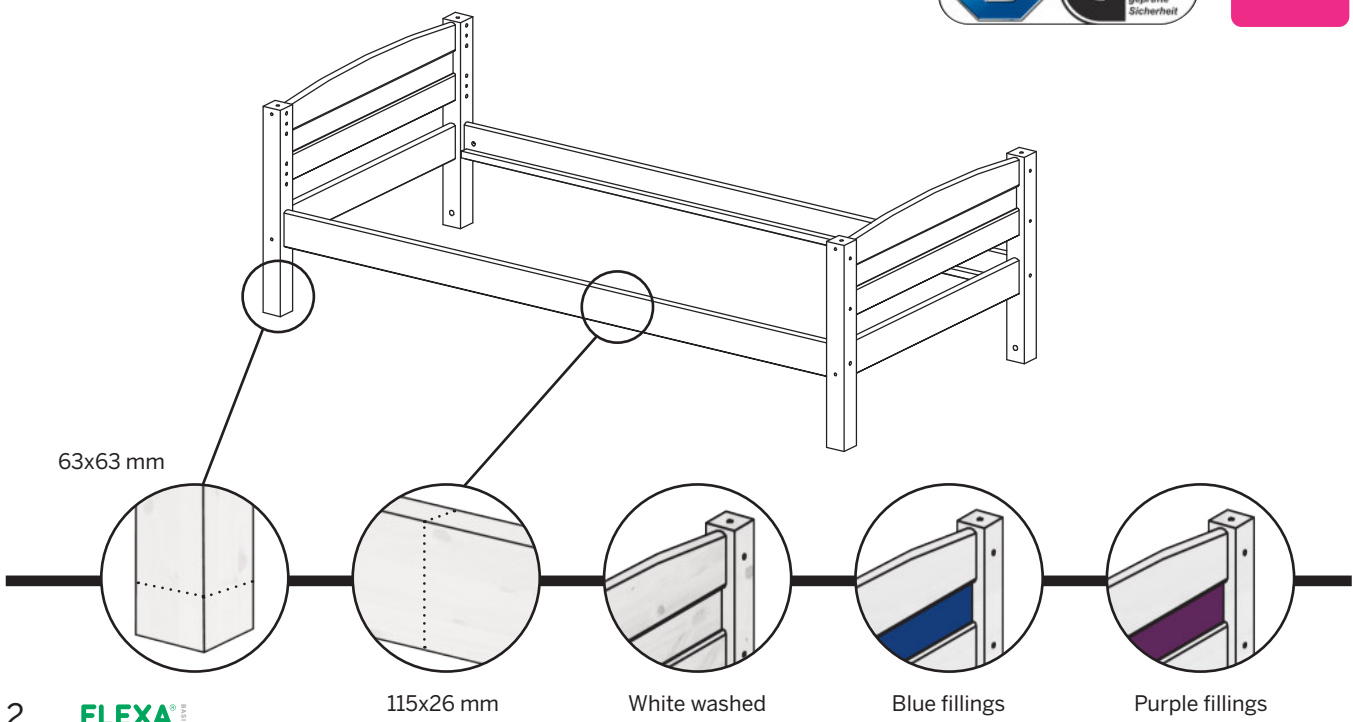

Trendy

ENG

Trendy is a collection of good quality children's furniture it is a modular bed system, the bed can adapt to your child's development and age.

- Made from solid pine wood
- Modular bed system
- Wide assortment
- Detachable bunk systems
- Colour choice

DE

Trendy ist ein Kindermöbelprogramm von sehr guter Qualität mit einem modularen Bettensystem, sodass das Bett sich dem Alter und der Entwicklung ihres Kindes anpassen kann.

- Hergestellt aus massiver Kiefer
- Modulares Bettensystem
- Breites Sortiment
- Teilbares Etagenbett
- Wählen Sie lustige Farben

ES

Trendy es una colección de muebles de buena calidad diseñada para niños, consiste en un sistema modular de cama que se puede ir adaptando según su desarrollo.

- Hecho en madera maciza de pino
- Sistema modular de camas
- Amplia variedad
- Sistema de literas desmontables
- Escoge colores divertidos

FR

Trendy est une collection de meubles pour enfants de bonne qualité qui offre un système de lit modulable, le lit peut ainsi s'adapter au développement et à l'âge de l'enfant

- Fabriqué en pin massif
- Système de lit modulable
- Large assortiment
- Système de lits superposés séparables
- Choisissez parmi des couleurs amusantes

The modular bed system