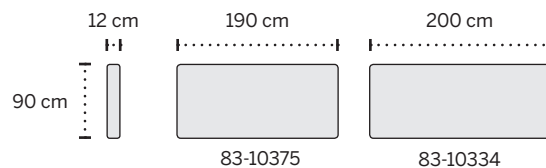

ENG Slat base, 15 slats in solid wood
DE Lattenrost, 15 Latten in Massivholz
ES Somier, 15 listones de madera maciza
FR Sommier à lattes, 15 Lattes en bois massif

82-30002

ENG Slat base, 21 slats in solid wood
DE Lattenrost, 21 Latten in Massivholz
ES Somier, 21 listones de madera maciza
FR Sommier à lattes, 21 Lattes en bois massif

82-30007